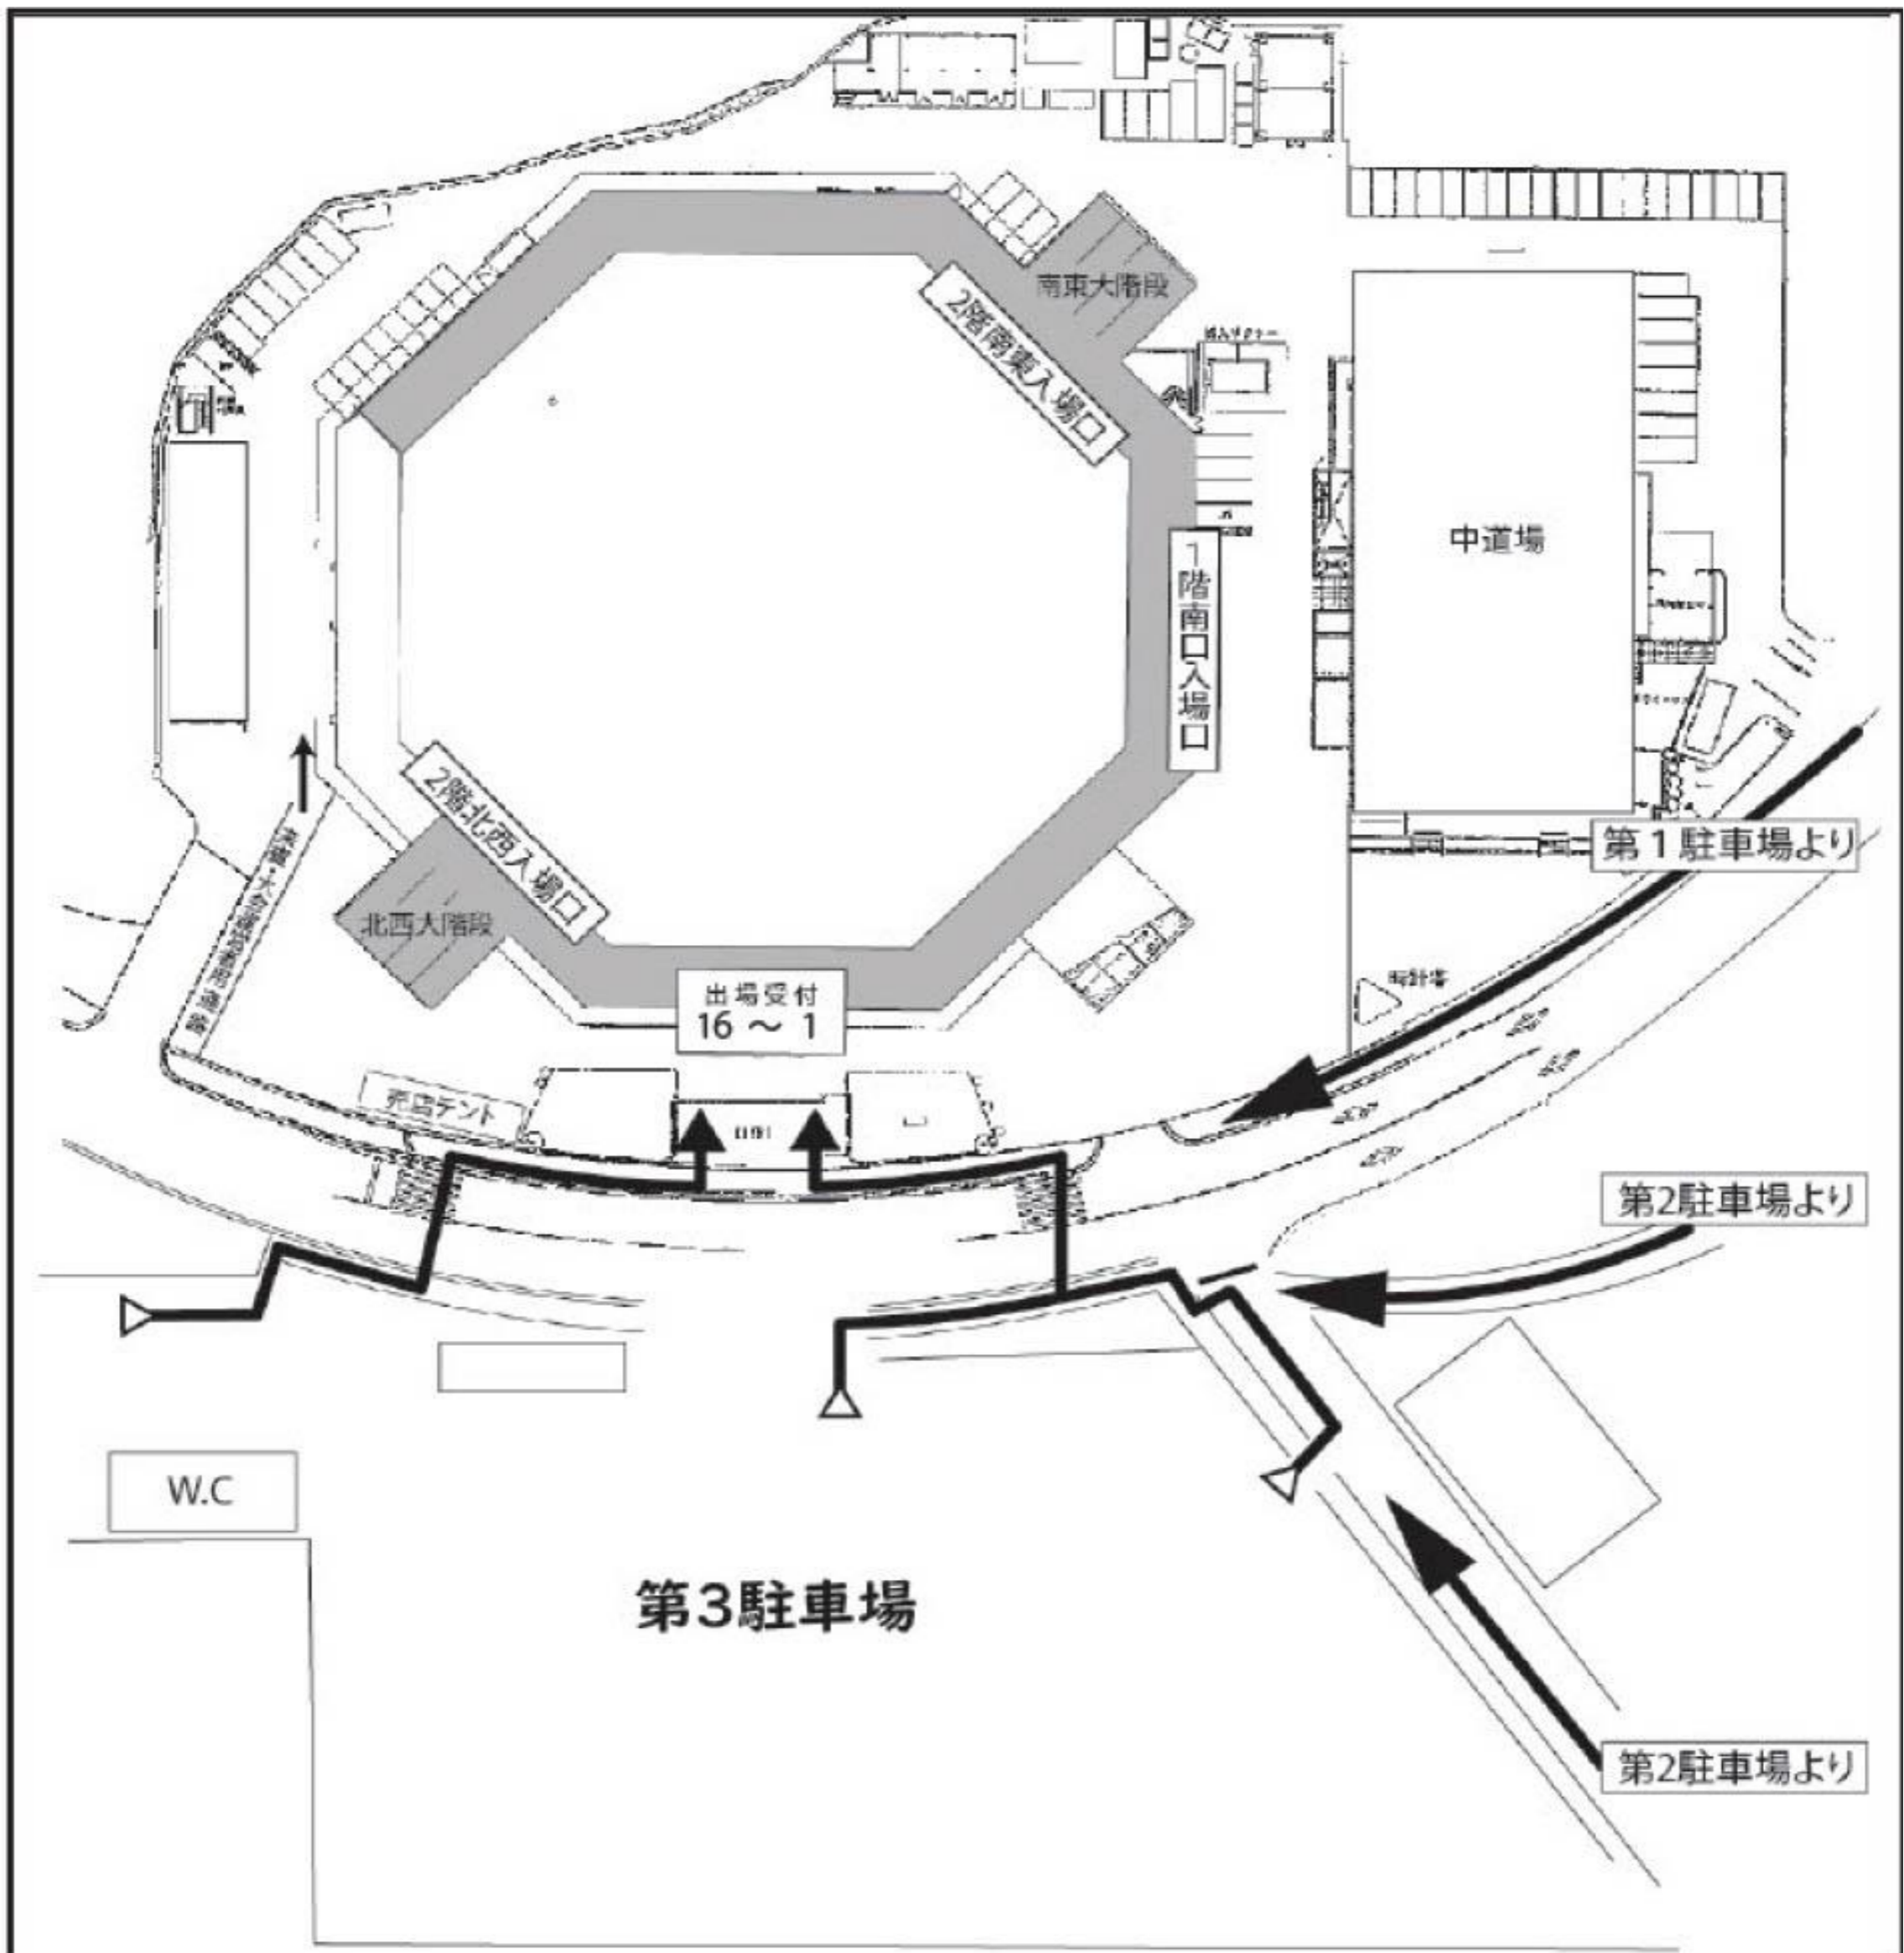

※ 複製禁止

- ・ 駐車券・駐車整理券は複製等の不正は絶対に行わないで下さい。
(大会本部で名簿を管理しております。)
- ・ 複製等の不正が発覚した場合は当該団体の大会への出場停止はもちろん、翌年以降の登録支部の出場枠の削減等厳正なる対処を取らせて頂きます。

※ 北の丸公園周回路

- ・ 来場指定時間の車から公園内への誘導をさせていただきます。
- ・ 来場指定時間前に到着した場合は下図の
①竹橋交差点→②九段坂下交差点→③九段坂上交差点→④千鳥ヶ淵 を周回していただくか北の丸公園より少し離れた場所で待機願います

【北の丸公園外周回地図】

混雑解消のため以下の件についてご協力下さい。

※ 待機場所について。

受付開始時間までの待機場所を設けておりません。

※ 入庫後は車内で待機願います。

- ・ 午前7時30分(受付準備、係員の配置ができ次第)警備員・係員が受付・入場の誘導を始めますのでそれまでは車内で待機願います。
- ・ 第1・第2駐車場につきましても駐車後しばらく車内で待機していただき、7時20分ごろに武道館への移動を開始して下さい。

武道館敷地内への入場経路は以下の図をご参照下さい。

【武道館入場経路図①】

※ 出場団体受付および武道館入場について

必ず警備員・係員の指示・誘導に従って移動を行ってください。

- ・ 受付は西口前で行います。混雑防止の為、各団体の代表1名が受付を行ってください。
- ・ 代表者が受付が終わるまで代表者以外は、北西および南西大階段前の待機エリアでのごとに待機願います。
- ・ 入場はチームごとにそろって行います。
- ・ 受付の済んだチームから受付時に配布した入館証 (ID・リストバンド) を全員が着用して各入場口にお進み下さい。

【武道館入場経路図②】

※ 第1・第2駐車場

- ・ 武道館前に受付開始時間までの待機スペースがありませんので、駐車完了後もしばらく車内で待機していただき、7時20分ごろに武道館への移動を開始して下さい。
- ・ 事故防止の為、武道館までの移動時は警備員・係員の指示・誘導に従って下さい。
公園内の移動につきましては必ず歩道、遊歩道、横断歩道をお使いいただき、車道や横断歩道のない場所での道路の横断は行わないで下さい。