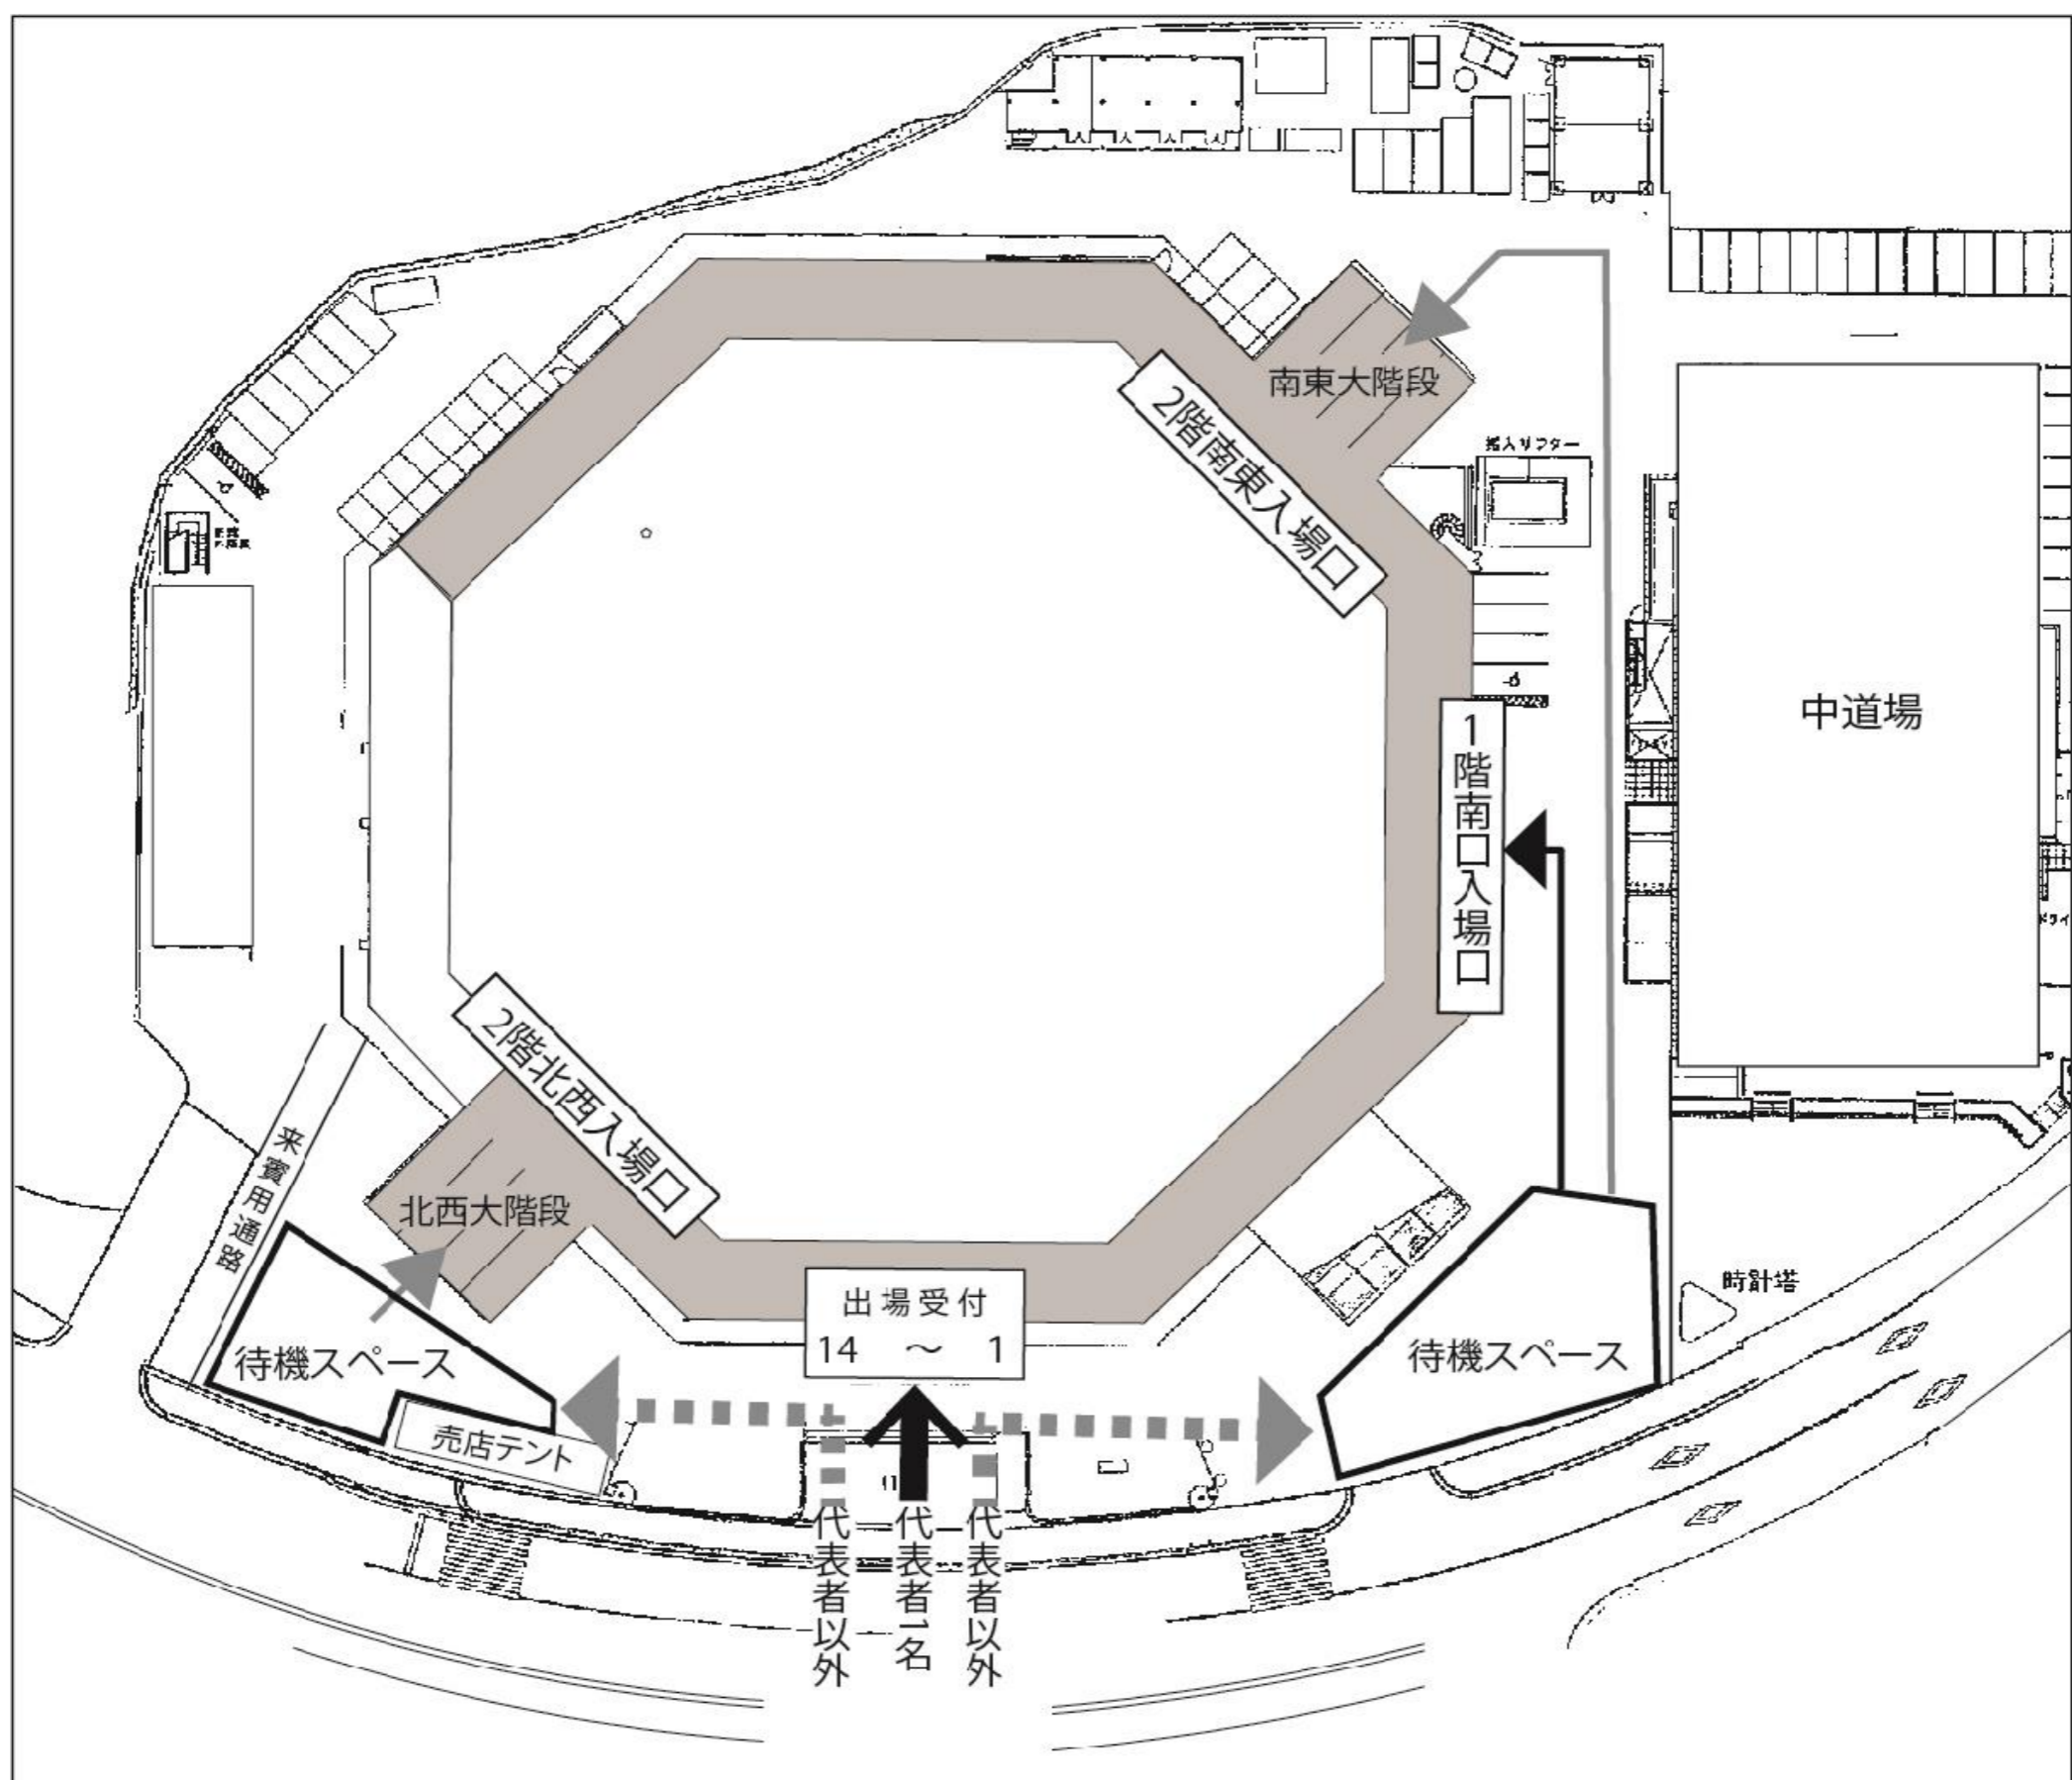

【北の丸公園外周回地図】

混雑解消のため以下の件についてご協力下さい。

※ 待機場所について。

受付開始時間までの待機場所を設けておりません。

※ 入庫後は車内で待機願います。

- ・ 午前7時30分(受付準備、係員の配置ができ次第)警備員・係員が受付・入場の誘導を始めますのでそれまでは車内で待機願います。
- ・ 第1・第2駐車場につきましても駐車後しばらく車内で待機していただき、7時20分ごろに武道館への移動を開始して下さい。

武道館敷地内への入場経路は以下の図をご参照下さい。

【武道館入場経路図①】

※ 出場団体受付および武道館入場について

必ず警備員・係員の指示・誘導に従って移動を行ってください。

- ・ 受付は西口前で行います。混雑防止の為、各団体の代表1名が受付を行ってください。
- ・ 代表者が受付が終わるまで代表者以外は、北西および南西大階段前の待機エリアでのごとに待機願います。
- ・ 入場はチームごとにそろって行います。
- ・ 受付の済んだチームから受付時に配布した入館証 (ID・リストバンド) を全員が着用して各入場口にお進み下さい。

【武道館入場経路図②】

※ 第1・第2駐車場

- ・ 武道館前に受付開始時間までの待機スペースがありませんので、駐車完了後もしばらく車内で待機していただき、7時20分ごろに武道館への移動を開始して下さい。
- ・ 事故防止の為、武道館までの移動時は警備員・係員の指示・誘導に従って下さい。
公園内の移動につきましては必ず歩道、遊歩道、横断歩道をお使いいただき、車道や横断歩道のない場所での道路の横断は行わないで下さい。