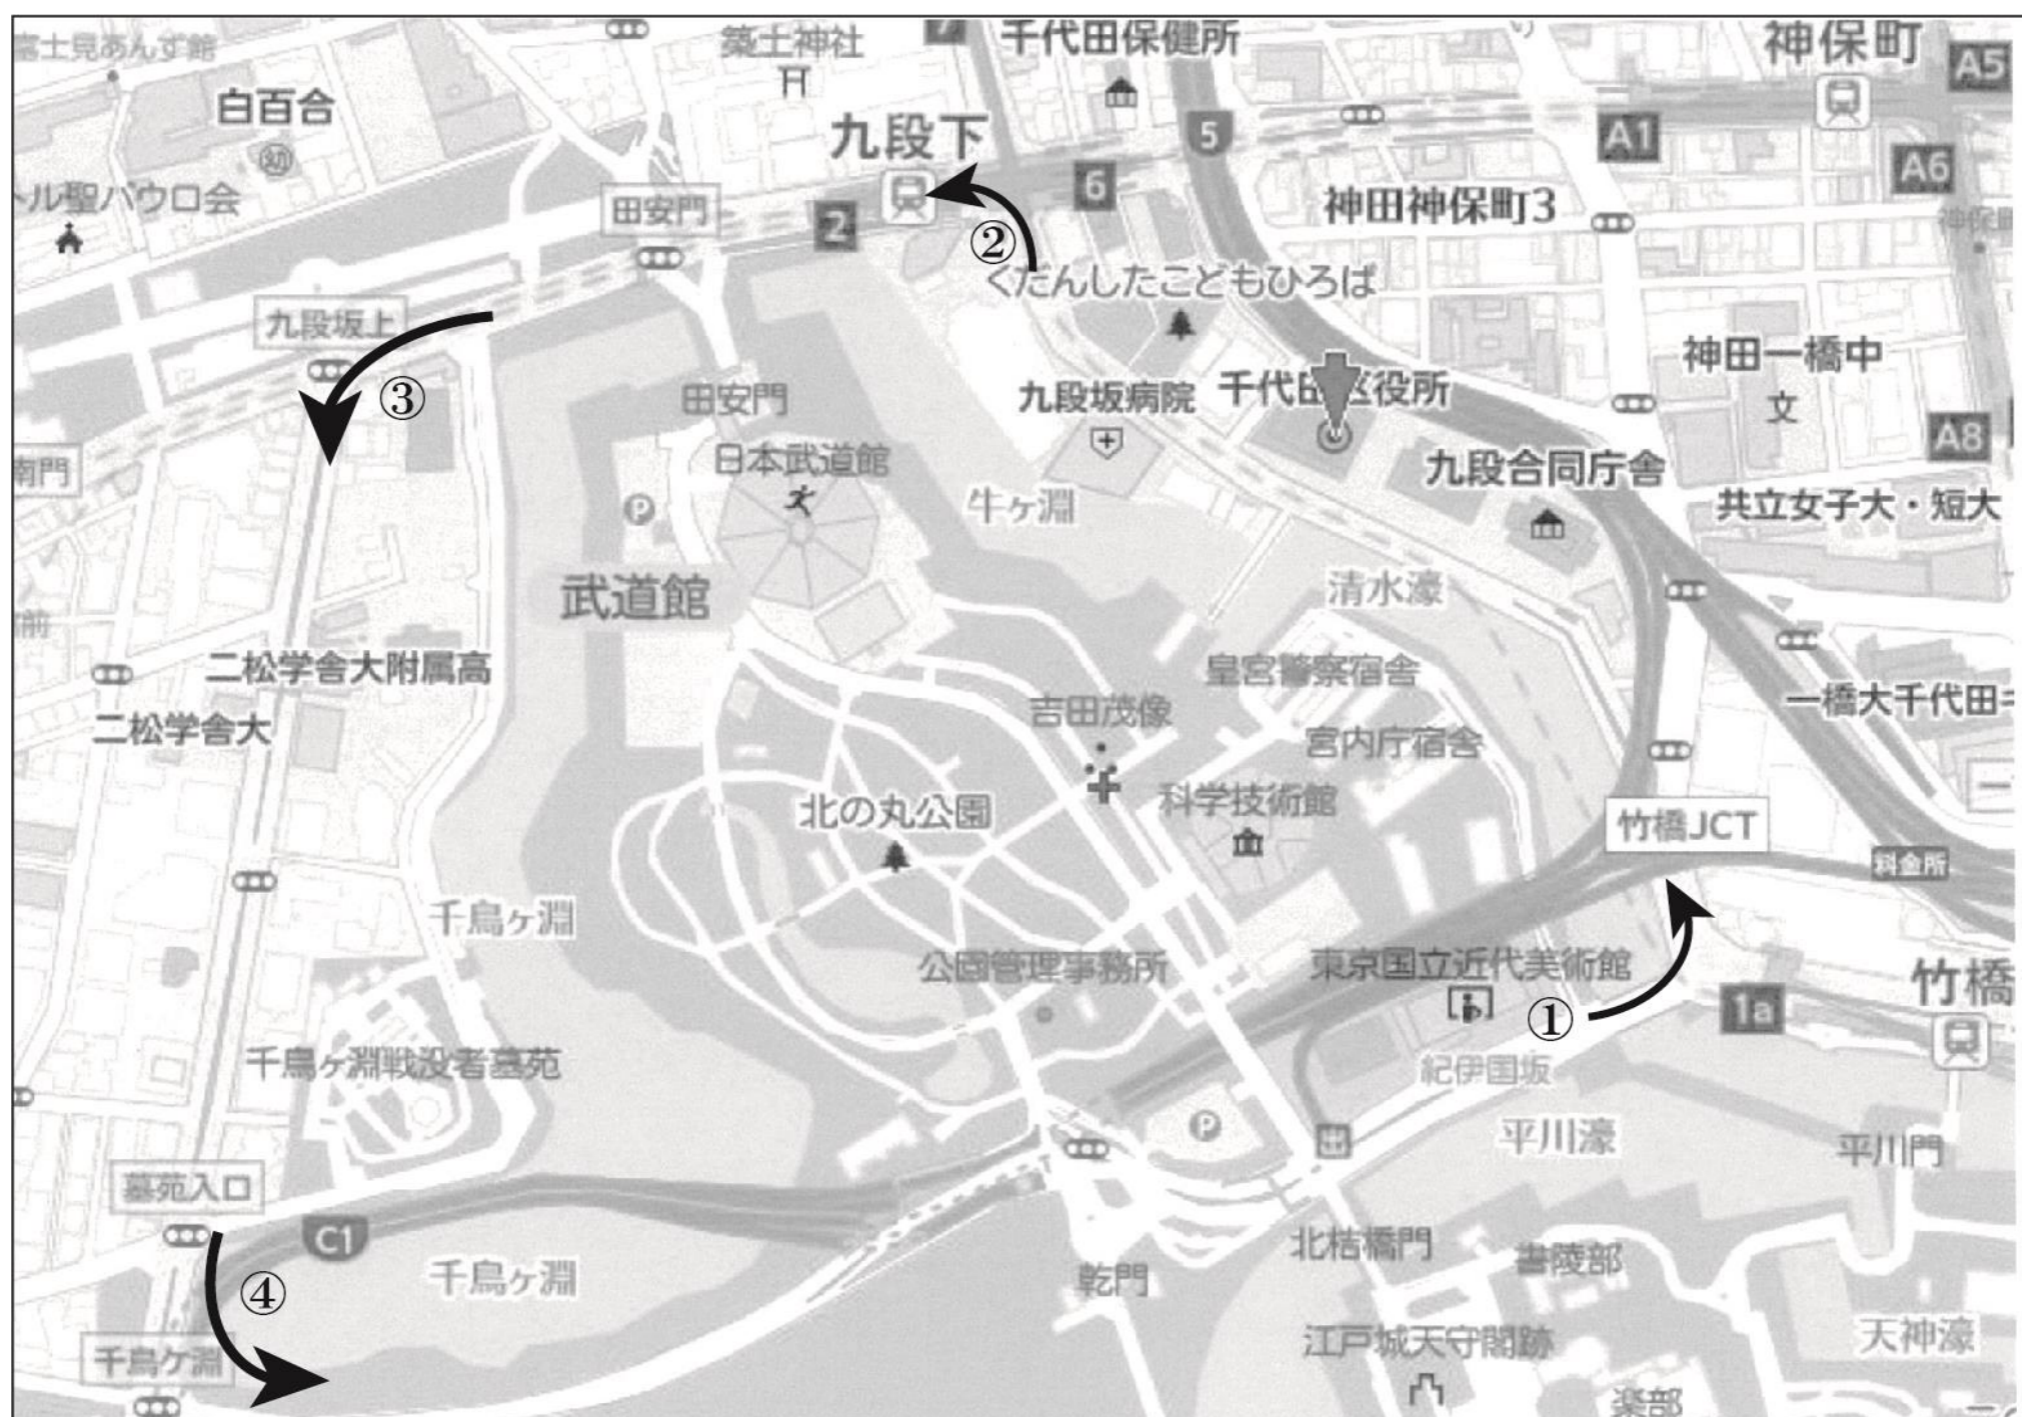

※ 駐車来場指定時間について

北の丸公園周辺の渋滞緩和の為に指定時間を設けております。

●バス(大・中・マイクロ)

- ・ 駐車場所確保の為、必ず指定時間にご来場下さい。

●普通車

- ・ ゆっくりお越しください。
- ・ 普通車につきまして来場指定時間をもうけておりますが、午前8時まで駐車場受付を行いますのでゆっくりお越しください。
(※注)警備の関係午前8時以降の入庫は出来ません。

渋滞、事故の原因になりますので、来場指定時間までは武道館周辺には来ないで下さい。
また、時間調整目的で北の丸公園周辺に駐停車をしないで下さい。

※ 駐車場以外で荷下ろしや降車は行わないで下さい。

●渋滞・事故防止の為

- ・ 駐車券・駐車整理券をお持ちの車輛は駐車場以外での荷下ろし、降車を禁止とします。
- ・ 出場決定通知書送付時に同封しました『武道館来館時の注意』で北の丸公園周辺に指定しております、降車エリアA・Bでも行わないで下さい。

※ 午前8時までに入庫をお済ませ下さい。

警備の関係上、午前8時以降の入庫は出来ませんのでそれまでに入庫を済ませて下さい。
但し、バス(大・中・マイクロ)につきまして駐車場所の関係もありますので午前6時45分までに入庫をお願いします。

※ 複製禁止

- ・ 駐車券・駐車整理券は複製等の不正は絶対に行わないで下さい。
(大会本部で名簿を管理しております。)
- ・ 複製等の不正が発覚した場合は当該団体の大会への出場停止はもちろん、翌年以降の登録支部の出場枠の削減等厳正なる対処を取らせて頂きます。

※ 北の丸公園周回路

- ・ 来場指定時間の車から公園内への誘導をさせていただきます。
- ・ 来場指定時間前に到着した場合は下図の
①竹橋交差点→②九段坂下交差点→③九段坂上交差点→④千鳥ヶ淵 を周回していただくか北の丸公園より少し離れた場所で待機願います

【北の丸公園外周回地図】

混雑解消のため以下の件についてご協力下さい。

※ 待機場所について。

受付開始時間までの待機場所を設けておりません。

※ 入庫後は車内で待機願います。

- ・ 午前7時30分(受付準備、係員の配置ができ次第)警備員・係員が受付・入場の誘導を始めますのでそれまでは車内で待機願います。
- ・ 第1・第2駐車場につきましても駐車後しばらく車内で待機していただき、7時20分ごろに武道館への移動を開始して下さい。